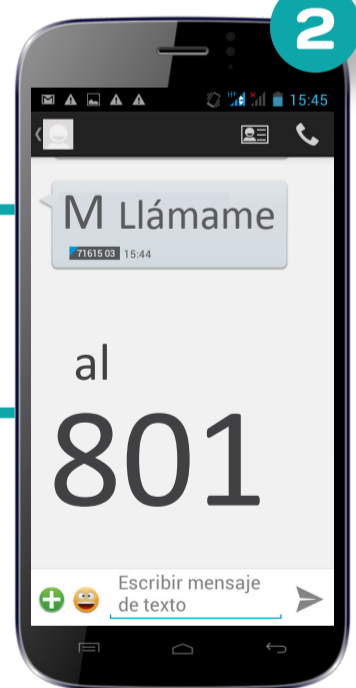

Auto SMS

GUÍA RÁPIDA DE USUARIO

¿Sabes CÓMO UTILIZAR Auto SMS?

1

Suscribete sin costo enviando **ON** al 801 y siguiendo las instrucciones de registro.

2

Para personalizar el mensaje envía **M + contenido** (Ej: M Llámame) al 801 y listo.