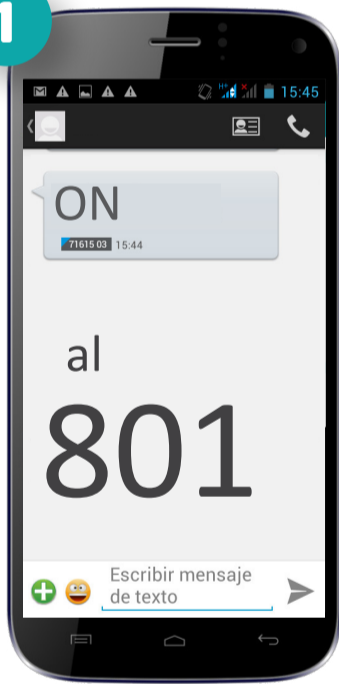

Auto SMS

GUÍA RÁPIDA DE USUARIO

¿Sabes CÓMO UTILIZAR Auto SMS?

1

Suscribete sin costo enviando **ON** al 801 y siguiendo las instrucciones de registro.

2

Para personalizar el mensaje envía **M + contenido** (Ej: M Llámame) al 801 y listo.

¿No puedes contestar?
Envía un SMS automático.

Auto
SMS